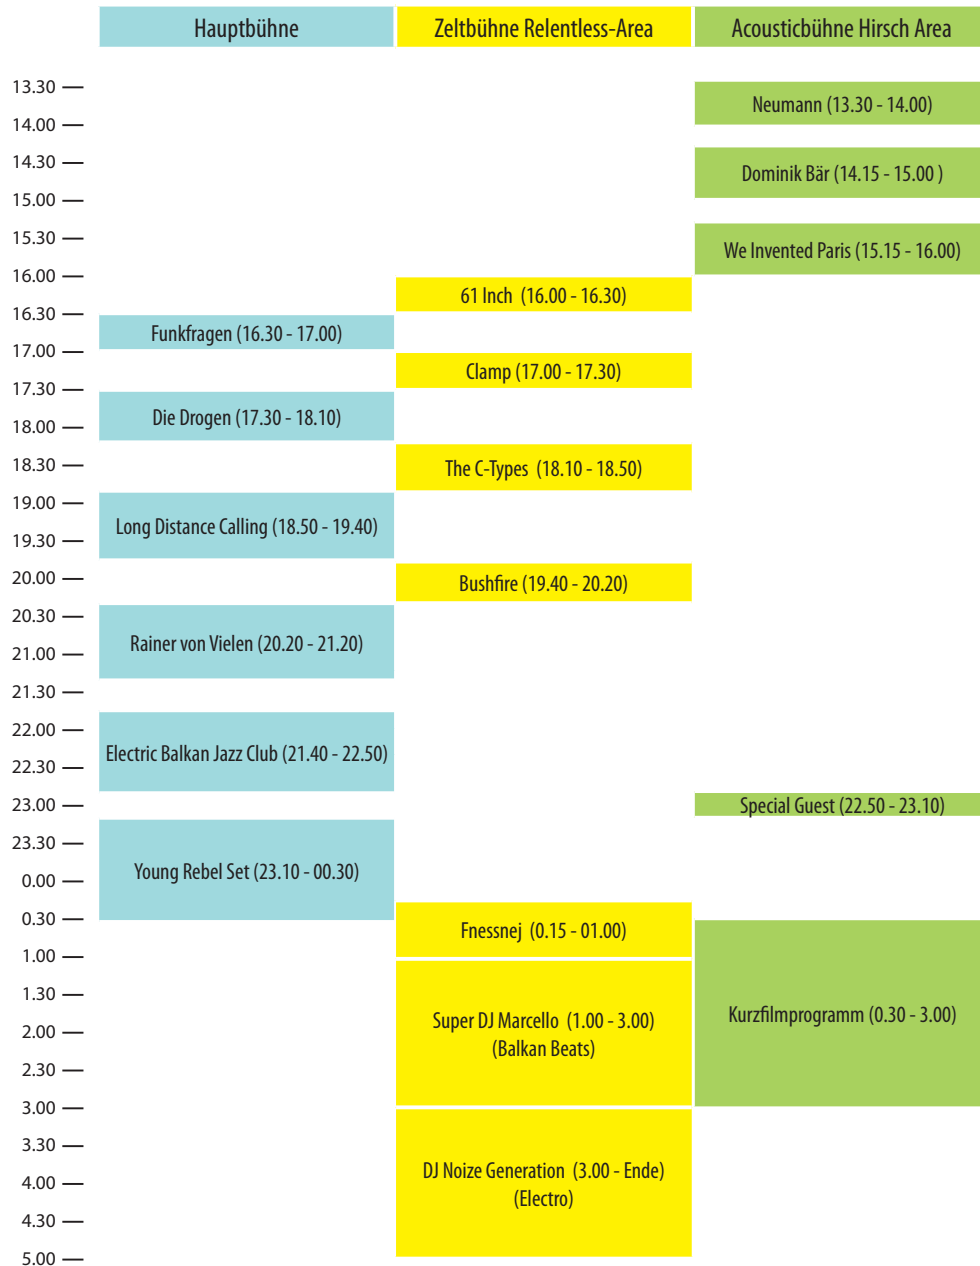

ZEITPLAN

FREITAG

SAMSTAG